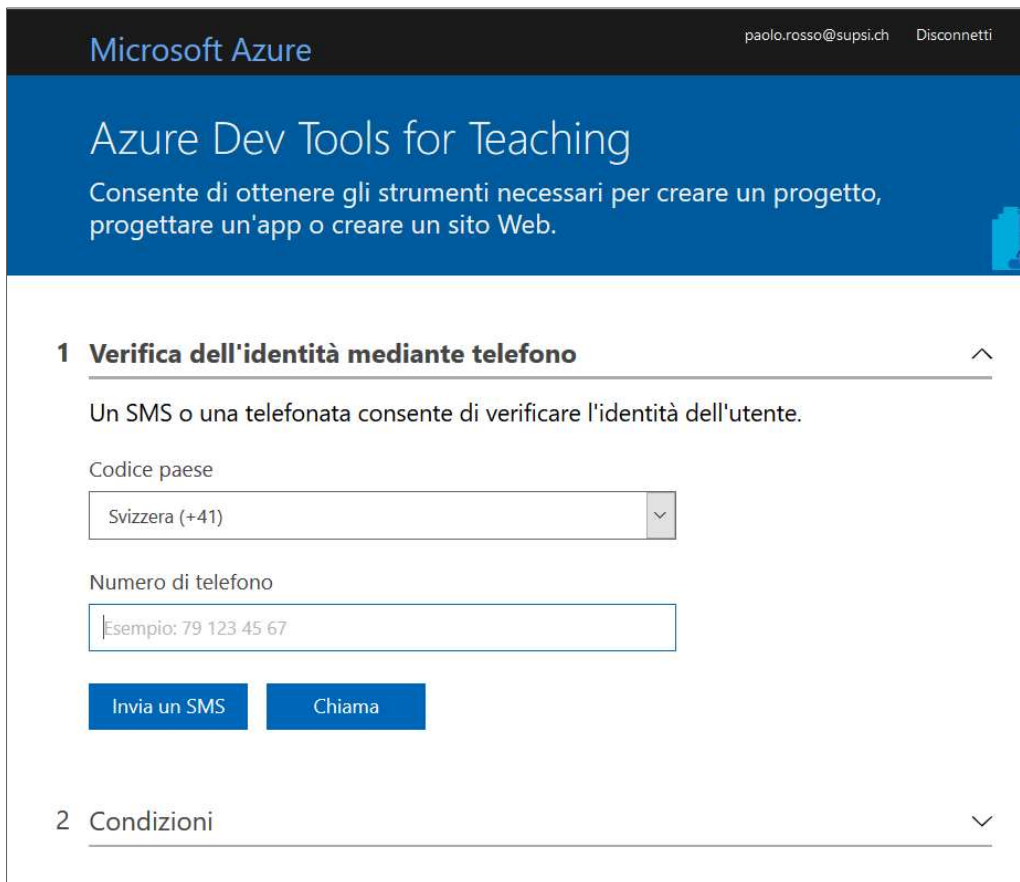

## Secondo passo

Per accedere al portale dei prodotti tramite browser andare all'indirizzo:

<https://azureforeducation.microsoft.com/devtools>

Cliccare su **Sign In**

Inserire le informazioni aggiuntive di riconoscimento come da immagine